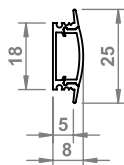

12V_{DC}

9LED
2,16W

2m