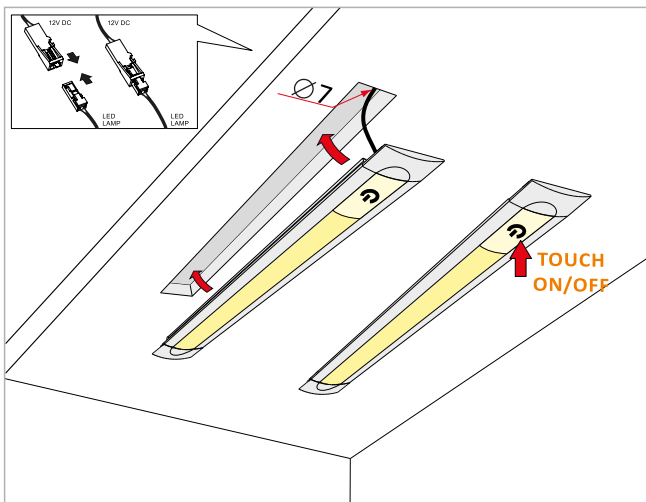

TAU SWITCH10.01.28.XY/200/W X: 2  Y: 1  2 /TAU switch /TAU Hauptschalter
/TAU с выкл. Сенсорным

X mm -Inne długości na zamówienie /
Xmm -Other lengths on request /
Xmm-Andere Längen auf Anfrage /
Xmm-Инная длина по запросу/

12V_{DC}9LED
2,16W

2m